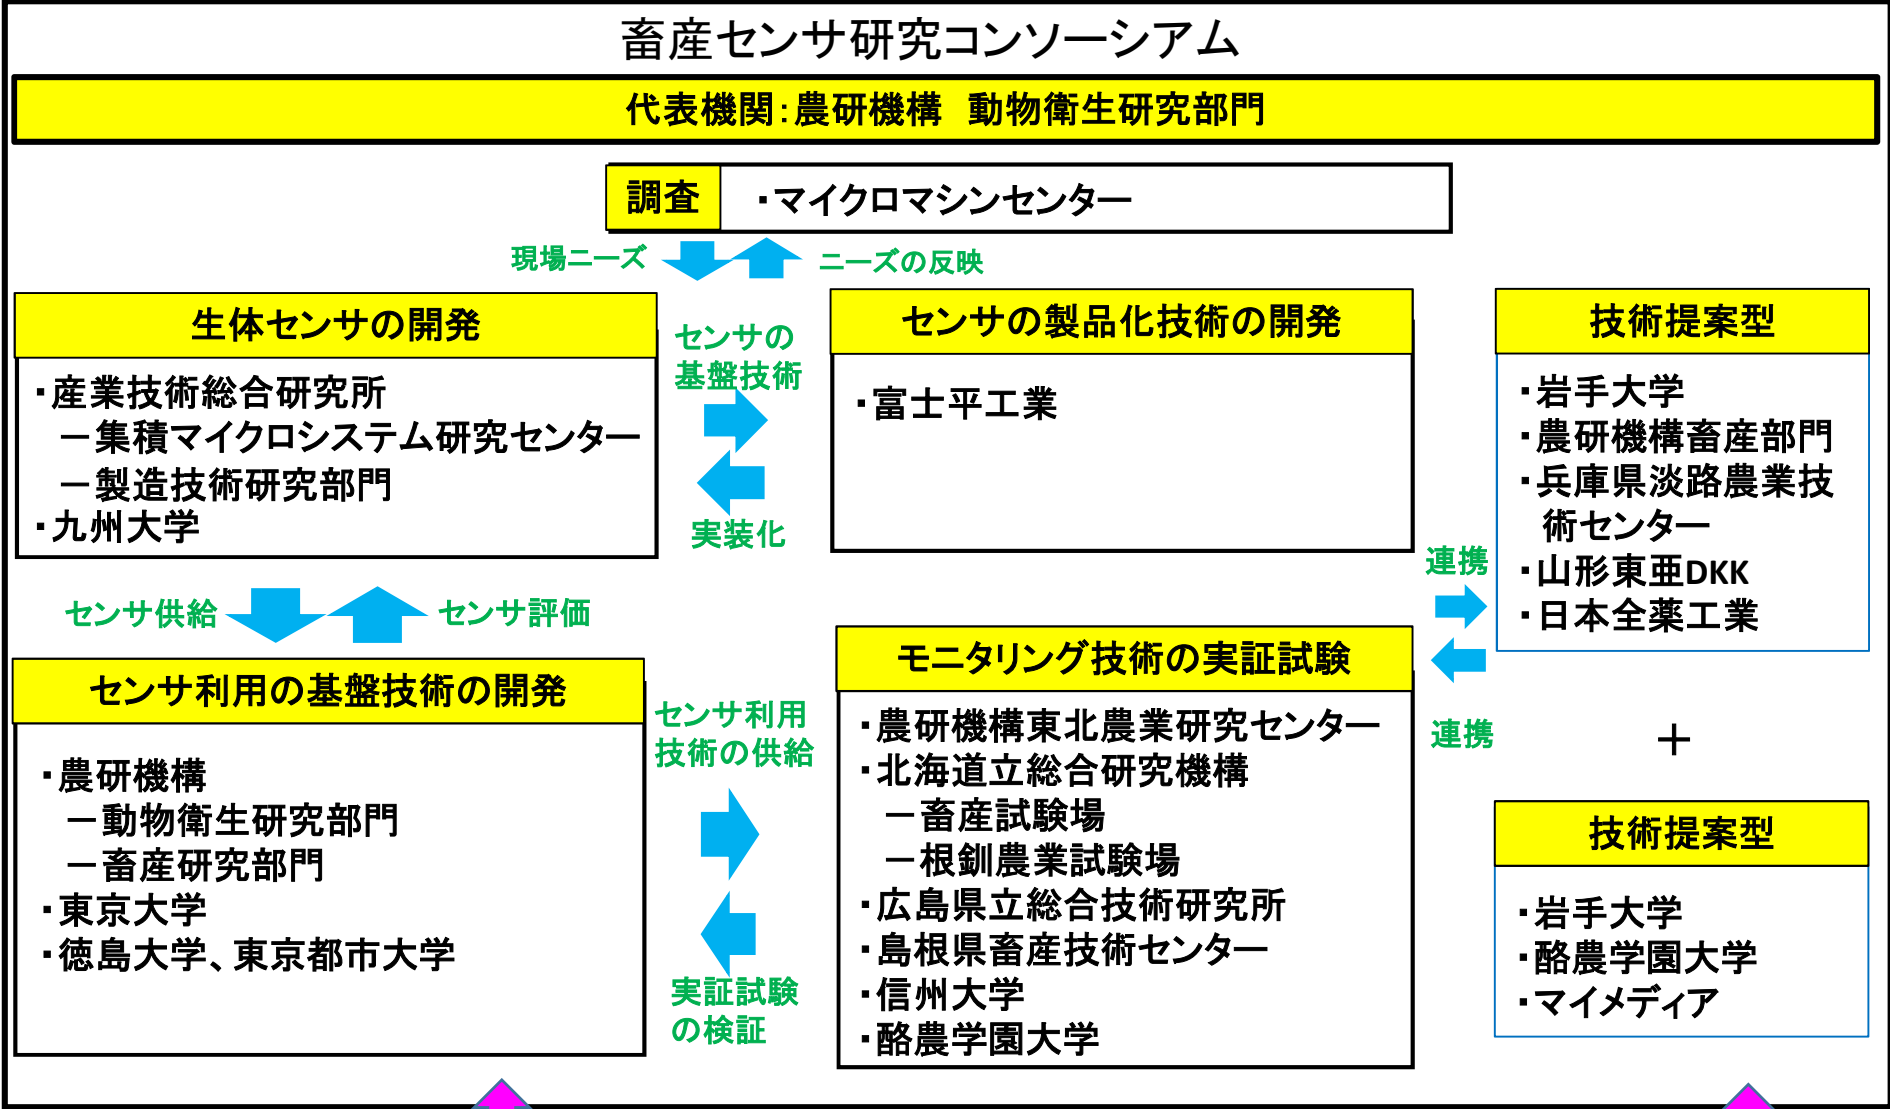

●リーディング22機関による産学官連携体制

研究コンソーシアム外協力機関

【事業モデル】

迅速な事業化による成果普及を図るため、通信システム企業(富士通)や畜産機器企業(オリオン機械)がアドバイザー機関として参画

【研究支援・普及検証】

NOSAI東北家畜臨床研修センター、栃木県県央家畜保健衛生所
NOSAI根釧、JA釧路太田農協、稲作産業、福岡県農林総合試験場